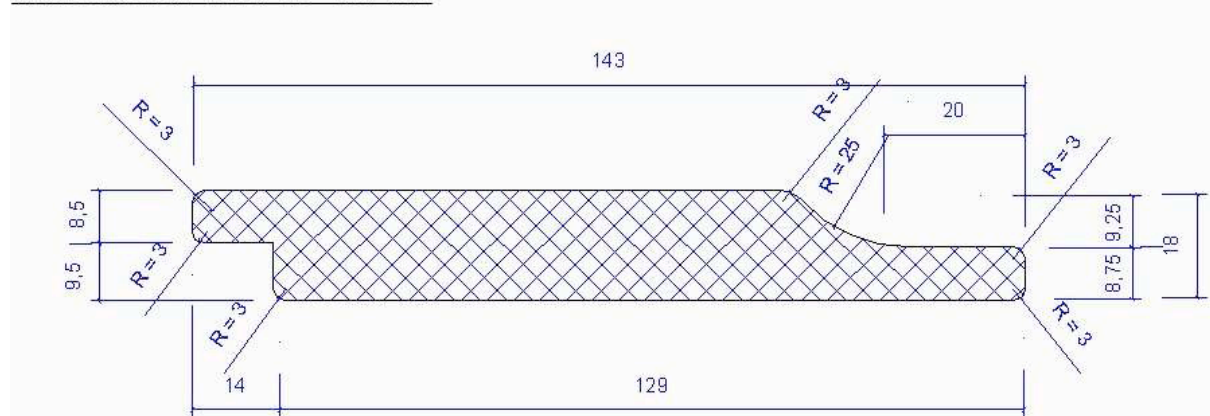

Gevelbekleding

Rabat & Bevel siding

Boogaerdt gevelbekleding voor woningen, kantoren, bedrijfsgebouwen, schuttingen en geluidswanden zijn verkrijgbaar in de volgende houtsoorten:

- Aziatisch ceder
- Vuren (ook geïmpregneerd)
- Grenen
- Thermowood
- Lariks
- Western red cedar
- Pitch Pine

Rabatprofiel A (19x150 mm)

BOOGAERDT CEDER - RABAT

Channelsiding A

Boogaerdt Hout